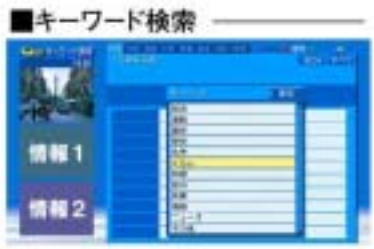

(3) 一般のインターネットホームページにもアクセス可能

ホームページのURL(アドレス)を入力すれば、一般のインターネットホームページにもアクセスが可能です。(一般のインターネットホームページは、正しく表示できないことがあります。)

4. 業界初(*4)、4つの放送に対応した「NEWテレビ番組ガイド(EPG)」を搭載

4つの放送(地上デジタル/アナログ放送、BS・110度CSデジタル放送)に対応した「NEWテレビ番組ガイド(EPG)」を搭載し、各々の番組表を表示することができます。また、表示チャンネル数を3・5・7・9チャンネル分とお好みに応じて切り換えができます。テレビ番組ガイドでの番組表示は最大8日間分。さらに、「ジャンル検索」に加え、「キーワード検索」「人名検索」(*9)でも番組検索が可能なので、見たい番組の検索や録画予約が大変便利です。番組表から直接、もしくは検索画面から、ビデオデッキやDVDビデオレコーダーへの録画予約も簡単に行なうことが可能です(*10)。当社製DVDレコーダー「DIGA」への録画予約は、「番組タイトル」も同時記録できるので、再生や整理の際に非常に便利です(*11)。

(*12)

番組
チェック
「番組チェック」ボタンの
「番組表」ボタンを押すと、
番組表を表示します。

(画像はイメージです。)

■5チャンネル表示【BSデジタル放送のEPG画面】

*表示チャンネル数は、3・5・7・9チャンネルに切り換え可能です。
※地上アナログ放送の「NEPテレビ番組ガイド(EPG)」を使用するためには
BSアンテナの接続が必要です。

■ジャンル検索

■キーワード検索

■人名検索

- *9 : 地上デジタル放送については「キーワード検索」「人名検索」はできません。
- *10 : 付属のI rシステムで赤外線信号伝送による録画予約が可能です。タイマー予約機能は9 5年製以降発売の当社製タイマー予約機能付ビデオデッキ(W-VHSを除く)、DVDビデオレコーダーに対応しています。また、連動予約機能は当社・他社製のビデオデッキに対応しています。但し、一部の商品については使用できない場合があります。
- *11 : 「DIGA」対応機種は、DMR-E50、DMR-E60、DMR-E70V、DMR-E80H、DMR-E100H、DMR-E200H です。(2003年9月時)ただし番組タイトル情報に、[N][ニ][天]等の外字が含まれていると、DVDレコーダーでは表示されません。
- *12 : 米国ジェムスター社が知的財産権を保有するEPG技術「Gガイド」をベースに、(株)インタラクティブ・プログラム・ガイド社(I P G社)が日本国内で運用する電子番組表。ジェムスター社およびI P G社は現在、メガポート放送と提携してGガイドデータ放送を行っており、地上波アナログ、BSアナログ、BS・110度CSデジタルを全てカバーする唯一のEPGとして、テレビ視聴者世帯カバー率100%を達成しています。Gガイドはジェムスター社の登録商標です。