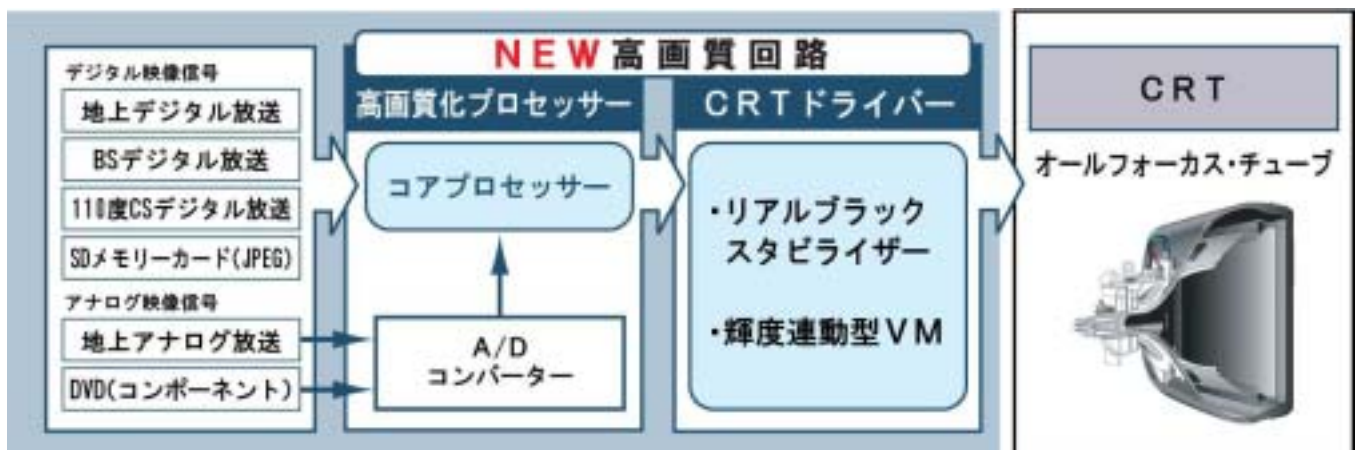

【発売の意図】

地上デジタル放送は、2003年12月より、関東、中京、近畿の3大広域圏の一部で開始され、その他の地域でも、2006年末までに放送が開始される予定です。地上デジタル放送は、高画質（ハイビジョン）、高音質、多チャンネル、双方向サービスが特長で、テレビ受信機においても、一層の高画質、双方向サービス機能の向上が求められます。

一方、ADSLをはじめとするインターネットへの常時接続環境が、本格的に家庭内へ浸透している中、パソコンだけでなく、様々なエレクトロニクス商品をネットワークにつなぐ環境が整いつつあります。

このような放送、通信インフラの環境変化の中、当社は、地上デジタル放送で今後増えるハイビジョン放送を高画質で楽しめる事はもとより、ブロードバンド通信を活用した「Tナビ(*1)」サービスにより、いつでも便利で役立つ生活情報やサービスを楽しめる、地上・BS・110度CSデジタルハイビジョンテレビを発売します。

【特長】

1. 地上・BS・110度CSデジタルチューナー内蔵

D50シリーズは、地上デジタルチューナーを内蔵しているのので、地上デジタル放送を大画面、高画質でお楽しみいただけます。本製品の地上デジタル受信機能及び性能については、今月初旬に初めて送出されました試験電波により、フィールドテストで実際に確認を済ませています。また本製品では、地上デジタル専用のアンテナ入力端子を装備しているのので、放送開始からフルパワーの電波に移行する小電力期間(*5)においても、より多くのエリアで地上デジタル放送をお楽しみいただけると共に、アナログ・デジタルサイマル放送期間においても相互干渉による受信障害の起こりにくい受信システムの構築を可能にしています(*6)。また、BSデジタル放送、110度CSデジタル放送についても従来同様の受信機能を内蔵しています(*7)。

*5:地上デジタル放送開始当初は小電力で電波が発射され、その後アナログ周波数変更対策の進展に合わせて、順次送信出力が段階的に増加されていく予定です。

*6:受信するためには、地上デジタルの送信局に向けてアンテナを設置する必要があります。専用のUHFアンテナやデジタル放送対応のブースター、混合器などが必要になる場合があります。放送エリア内であっても、地形やビルなどにより電波が遮られ、視聴できない場合があります。

*7:110度CSデジタル放送に対応した衛星アンテナが必要です。分配器やブースターなどをご利用の場合は2150MHz対応の伝送機器が必要です。有料放送は加入契約が必要です。蓄積型双方向サービスには対応していません

2. NEW高画質回路&「オールフォーカス・チューブ」搭載で

画面の隅々までハイコントラストで高精細な映像を再現