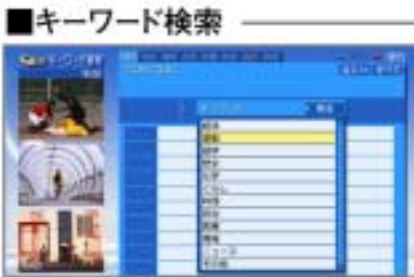

3. 地上放送、BS・110度CSデジタル放送の「新テレビ番組ガイド(EPG)」を搭載

地上放送、BS・110度CSデジタル放送の「新テレビ番組ガイド」(G-GUIDE(*6))を搭載し、受信できる全ての放送の番組表を表示することができます。

今回、新たに、表示チャンネル数を3・5・7・9チャンネル分とお好みに応じて切り換え表示できるようになったほか、地上放送のテレビ番組ガイドでの番組表示を8日間分にすることで、より見やすくなりました。さらに、「ジャンル検索」に加え、「キーワード検索」「人名検索」でも番組検索が可能となったので、見たい番組の検索や録画予約がより便利になりました。また、番組表から直接、もしくは検索画面から、ビデオデッキやDVDビデオレコーダーへの録画予約も簡単に行なうことが可能です(*7)。

*6: 米国ジェムスター社が知的財産権を保有するEPG技術「G-GUIDE」をベースに、(株)インタラクティブ・プログラム・ガイド社(IPG社)が日本国内で運用する電子番組表。ジェムスター社およびIPG社は現在、メガポート放送と提携してGガイドデータ放送を行っており、地上波アナログ、BSアナログ、BS・110度CSデジタルを全てカバーする唯一のEPGとして、テレビ視聴者世帯カバー率100%を達成しています。G-GUIDEはジェムスター社の登録商標です。

*7: 付属のIrシステムで赤外線信号伝送による録画予約が可能です。タイマー予約機能は89年製以降発売の当社製タイマー予約機能付ビデオデッキ、DVDビデオレコーダーに対応しています。また、連動予約機能は当社・他社製のビデオデッキに対応しています。但し、一部の商品については使用できない場合があります。

*初期設定では5チャンネル表示になっています。

大きな文字で番組表を表示

1画面で多くの番組表を表示

(画像はイメージです。)

4. i.LINK(*8)端子&SDメモリーカード対応

(1) i.LINK(*8)接続によるデジタルネットワークの実現

1本のケーブルで機器間の情報のコントロールを可能にするi.LINK(*8)端子を2端子装備。当社製デジタルハイビジョンビデオ(NV-DHE20、DH2)ハードディスク内蔵ビデオ(NV-HVH1)と簡単に接続でき、「新テレビ番組ガイド(EPG)」からの予約録画やテレビのGUI画面とリモコンで接続機器の基本操作が可能です。また、テレビの視聴中やリモコン待機状態(*9)でも、接続機器側が映像再生を開始すると画面が自動的に再生映像に切り換わる親切設計です。