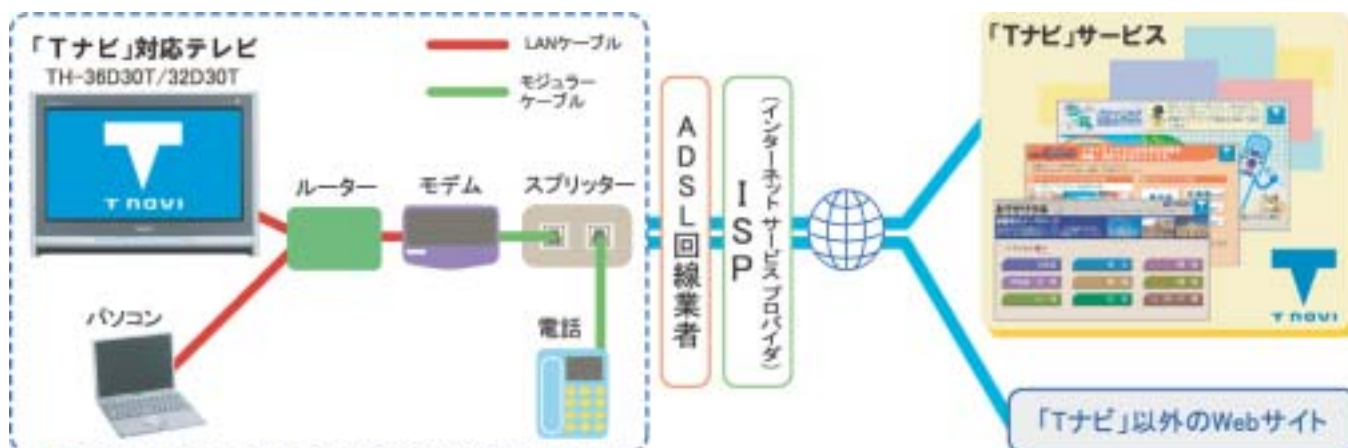

テレビリモコンの「Tnavi」ボタンひと押しで、「Tナビ」ポータルサイトに簡単に入れます。そして、リモコンの「十字キー」ボタンと「決定」ボタンで、メニューリストから見たいサイトを選び、簡単に便利な生活情報サービスを楽しむことができます。

●ブロードバンド(ADSL等)回線との接続が必要です。●画面はイメージです。

また、文字入力、リモコンのBS・110度CSデジタル放送選局ボタンを使用する携帯電話での入力と同様の「リモコンボタン」方式と、テレビ画面上にキーボードを表示し、リモコンの「十字キー」ボタンと「決定」ボタンで文字を選択する「画面キーボード方式」の二方式が可能です。

また、「Tナビ」のカラオケ配信サービス「ゆめカラ」から、カラオケの楽曲データを、本製品のSDメモリーカードスロットに挿入したSDメモリーカードにダウンロード(有料予定)が可能です。別売のSDカラオケマイク(*4)を使えば、SDメモリーカードにダウンロードした新曲や好きな曲のカラオケを家庭で簡単に楽しむことが可能です。

*4: SDカラオケマイク SY-MK7 本体希望小売価格 19,800円、2003年3月10日発売。

【 接 続 例 】

(画像はイメージです。)

(3) 一般のインターネットホームページにもアクセス可能

ホームページのURL(アドレス)を入力すれば、一般のインターネットホームページにもアクセスが可能です。(一般のインターネットホームページは、正しく表示できないことがあります。)

2. 「オールフォーカス・チューブ」&デジタル直結処理回路の採用で、 画面の隅々までハイコントラストで高精細な映像を再現

(1) 「オールフォーカス・チューブ」