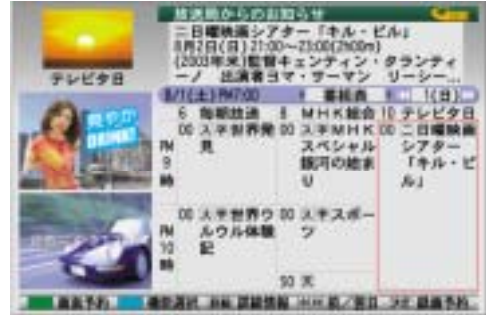

報道関係からの  
お問い合わせ先〒100-8310 東京都千代田区丸の内二丁目2番3号 電話 03-3218-2359 FAX 03-3218-2431  
三菱電機株式会社 広報部

特長の詳細

**HDD内蔵タイプ** (DVR-HE700、DVR-HE600、DVR-HE500)

1. < 簡単・便利 >

(1) **EPG(電子番組表)を使った録画予約**

EPGとは番組データを受信してテレビ画面上に番組表を表示する機能のことです。本機はホスト局(TBS系列)の放送電波で番組データを1日数回受信するGガイド<sup>2</sup>システムと呼ばれるEPGシステムを採用しています。テレビの画面を見ながら、簡単に希望の番組を探し簡単に録画予約ができます。

本機では画面上で録画予約内容が確認できるため重複などの予約ミスが防げるほか、EPGの利点を生かし、「スポーツ延長対応録画」機能<sup>3</sup>や、過去の録画履歴からユーザーの好みを学習して表示する「おすすめ番組検索」機能を搭載しています。

2: Gガイド、G-GUIDE、Gガイドロゴ、Gコード、G-CODE及びGコードロゴは、米Gemstar-TV Guide International, Inc.の日本国内における登録商標です。